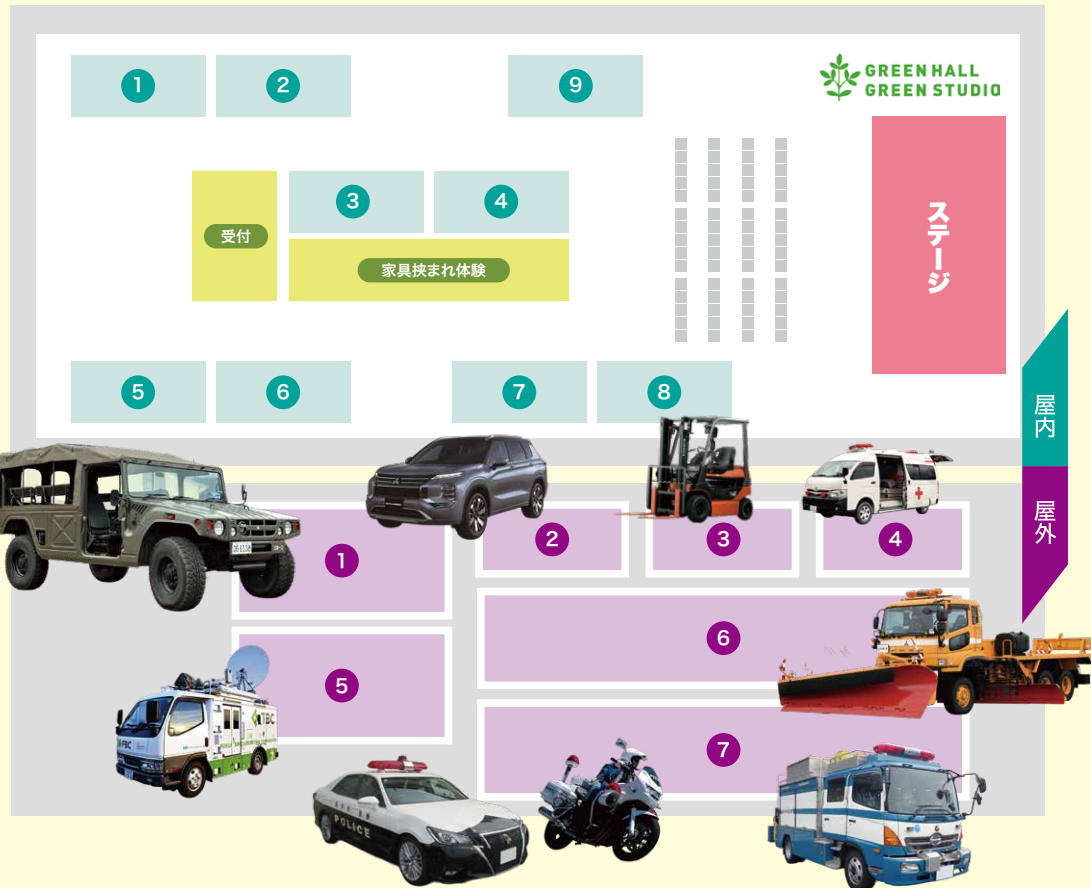

### 各種防災ブース出展！！

もしもの時に必要な食べ物・電気・水・トイレ…最新の商品やサービスをずらりと展示！

裏面をチェック ▶▶▶

家族の『備え』の  
第一歩に！ 先着 **100** 名様に防災グッズプレゼント

10時から配布開始（無くなり次第終了）  
配布場所：トレタスグリーンホール入口

主催： **FBC**

後援：福井県 / 福井市 / 福井商工会議所

協賛

# FBC まるごと 防災 DAY

6.20(土)  
10:00→16:30

入場・体験  
**無料**